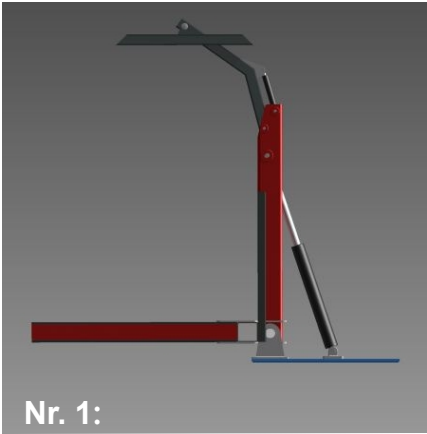

## SEDA Transporto priemonės pavertimo platforma

Nr. 1:  
Uždėkite automobilį

Nr. 2:  
Pritvirtinkite automobilį

Nr. 3:  
Paverskite automobilį

### Automobilio pavertimo įrankis

**NEW**

Demontavimo įmonėms reikalinga įranga, kuri atitinka jų darbo poreikius. Naujasis "SEDA VehicleTiltingMachine" (VTM) pakelia automobilį, taigi darbuotojui to daryti nereikia.

Naudotis šiuo įrankiu yra paprasta. Hidraulinės sistemos pagalba užfiksavus automobilį, jį galima paversti 90° kampu ir darbuotojas gali lengvai dirbti su automobilio dugnu. Šis įrenginys siūlo saugų ir efektyvų automobilio aptarnavimą. Vieną kartą išmėginę nebe norėsite grįžti prie senų metodų!