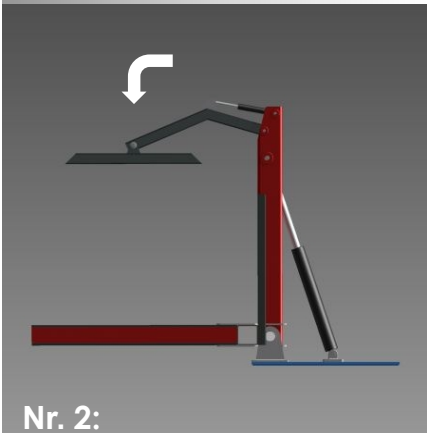

## SEDA Transporto priemonės pavertimo platforma

Nr. 1:  
Uždėkite automobilį

Nr. 2:  
Pritvirtinkite automobilį

Nr. 3:  
Paverskite automobilį

Naudotis šiuo įrankiu yra paprasta. Hidraulinės sistemos pagalba užfiksavus automobilį, jį galima paversti 90° kampu ir darbuotojas gali lengvai dirbti su automobilio dugnu. Šis įrenginys siūlo saugų ir efektyvų automobilio aptarnavimą. Vieną kartą išmėginę nebe norėsite grįžti prie senų metodų!