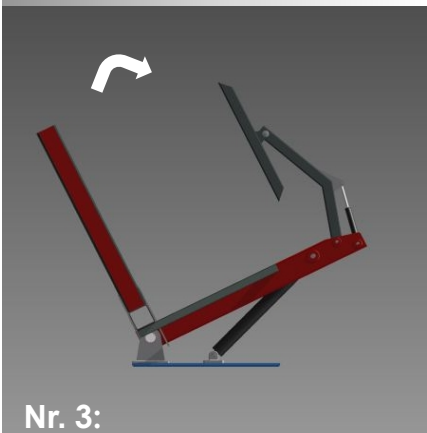

## SEDA Transporto priemonės pavertimo platforma

Nr. 1:  
Uždėkite automobilį

Nr. 2:  
Pritvirtinkite automobilį

Nr. 3:  
Paverskite automobilį

### Automobilio pavertimo įrankis

**NEW**

Demontavimo įmonėms reikalinga įranga, kuri atitinka jų darbo poreikius. Naujasis "SEDA VehicleTiltingMachine" (VTM) pakelia automobilį, taigi darbuotojui to daryti nereikia.

Naudotis šiuo įrankiu yra paprasta. Hidraulinės sistemos pagalba užfiksavus automobilį, jį galima paversti 90° kampu ir darbuotojas gali lengvai dirbti su automobilio dugnu. Šis įrenginys siūlo saugų ir efektyvų automobilio aptarnavimą. Vieną kartą išmėginę nebe norėsite grįžti prie senų metodų!